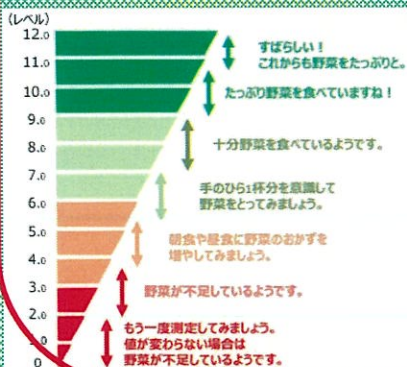

### 明治安田による「健康チェック」実施

「ベジチェック」  
野菜の摂取量を測ってみませんか？

「AGEsセンサ」  
身体の老廃物を調べてみませんか？

採血不要・数十秒にて・わかりやすい測定です！

午前9時30分～午後1時  
農産物直売所前にて

チェックされたお客様、先着100名様に  
市産野菜をプレゼント